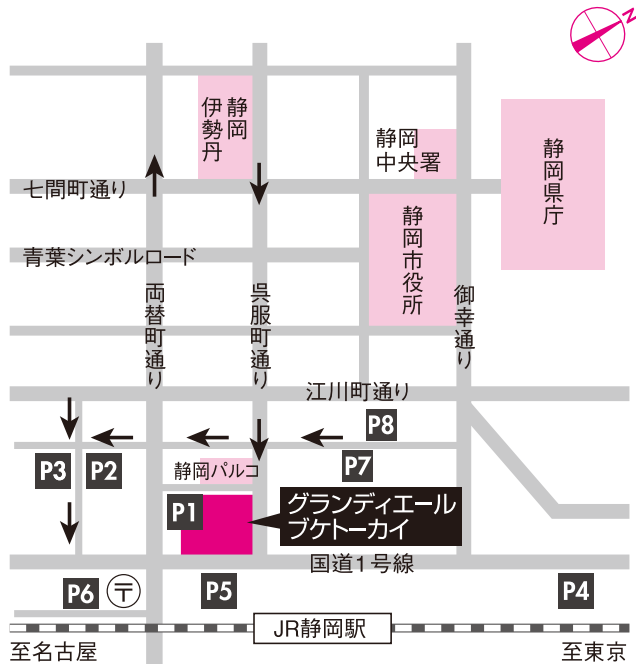

■ お車でお越しの場合

東名高速道路静岡I.C.より車で約10分

下記提携駐車場をご利用いただき、駐車券をフロントにご提示願います。

提携駐車場	P1 稲森パーキング本社	P5 エキパ
	P2 稲森パーキング7号	P6 静岡駅北パーキング
	P3 稲森パーキング8号	P7 パーク三吉野
	P4 パルシェ駐車場	P8 きんかパーキング

■ 電車・徒歩でお越しの場合

JR静岡駅北口より地下直結

[市役所方面 → 紺屋町・呉服町方面]

● 地上からの場合

● 地下道からの場合

静岡駅北口地下道からお越しの場合は、紺屋町・両替町・昭和町(しずマチ)方面へお進みください。