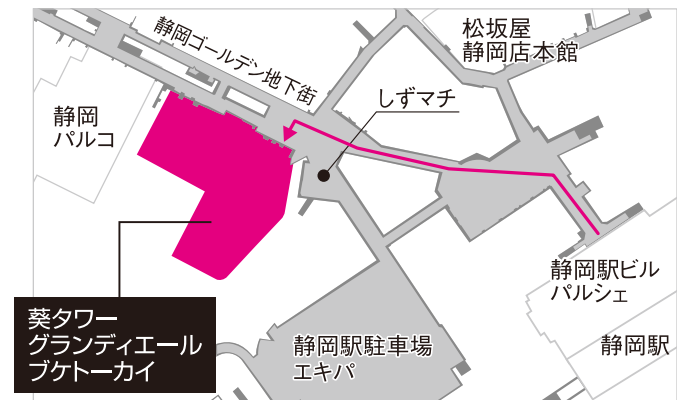

■ お車でお越しの場合

東名高速道路静岡I.C.より車で約10分

下記提携駐車場をご利用いただき、駐車券をフロントにご提示願います。

提携駐車場	P1 稲森パーキング本社	P5 エキパ
	P2 稲森パーキング7号	P6 静岡駅北パーキング
	P3 稲森パーキング8号	P7 パーク三吉野
	P4 パルシェ駐車場	P8 きんかパーキング

■ 電車・徒歩でお越しの場合

JR静岡駅北口より地下直結

[市役所方面 → 紺屋町・呉服町方面]

● 地上からの場合

● 地下道からの場合

静岡駅北口地下道からお越しの場合は、紺屋町・両替町・昭和町(しずマチ)方面へお進みください。