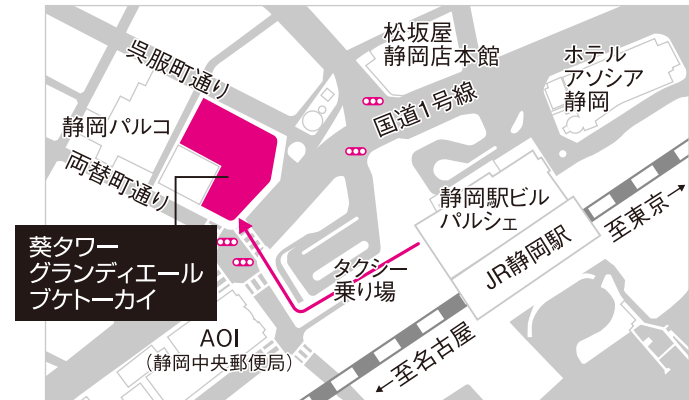

■ お車でお越しの場合

東名高速道路静岡I.C.より車で約10分

下記提携駐車場をご利用いただき、駐車券をフロントにご提示願います。

提携駐車場	P1 稲森パーキング本社	P5 エキパ
	P2 稲森パーキング7号	P6 静岡駅北パーキング
	P3 稲森パーキング8号	P7 パーク三吉野
	P4 パルシェ駐車場	P8 きんかパーキング

■ 電車・徒歩でお越しの場合

JR静岡駅北口より地下直結

[市役所方面 → 紺屋町・呉服町方面]

● 地上からの場合

● 地下道からの場合

静岡駅北口地下道からお越しの場合は、紺屋町・両替町・昭和町(しずマチ)方面へお進みください。