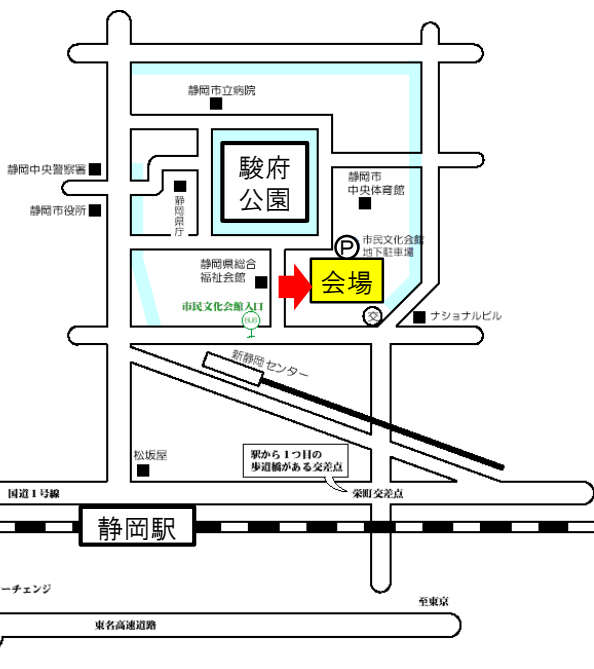

FAX 054-253-0019

メール newfoods@ric-shizuoka.or.jp

(公財)静岡県産業振興財団フーズ・サイエンスセンター宛

申込締切
6月6日

申込書

6月10日セミナーに参加申込します

企業名			
所在地			
TEL			
FAX			
メール			
参加者	所属部署	役職	氏名
1			
2			
3			
ビジネスマッチング希望名簿へ記載してよろしいですか？ ※名簿はセミナー等で配布する可能性がございます。ご意向をお聞かせください。			
記載してよい ・ 記載しない			

周辺図・アクセス

● 徒歩

JR静岡駅より25分
静鉄新静岡駅より10分

● バス

JR静岡駅より10分
JR静岡駅→市民文化会館入口
※停留所2つ目

5番線:こども病院線・唐瀬線・上足洗線
6番線:水梨東高線・竜爪山線・東部団地線
・北街道線

● 駐車場案内

静岡市民文化館前駐車場(市営地下駐車場)
駐車料金 30分毎 100円(税込)
収容台数 246台

～駐車制限について～
長さ5.25m以内、高さ2m以内、幅2m以内