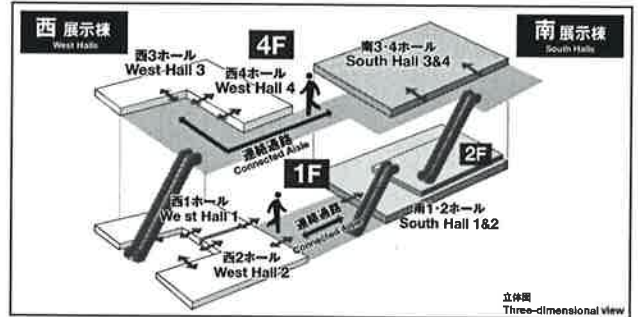

南展示棟
 South Halls

第11回 化粧品開発展 東京 COSME Tech 2021 TOKYO

小間位置確認欄

Confirmation on Booth Location

日付 Date

貴社名 Company

氏名 Name

東京展 Tokyo Show

小間管理番号 Booth Number

柱 Pillar booth

有・無

小間数 Number of booth(s)

角小間数 Corner booth

小間
Booth(s)

角
Corner(s)

事務局担当 Show Management Representative

西展示棟 第1回 国際 エステ・美容医療 EXPO
 West Halls Esthetic JAPAN

第4回 美容・健康食品 EXPO
 INNER BEAUTY TOKYO 2021

第9回 国際 化粧品展 東京 COSME TOKYO 2021

問合せ先 展示会事務局 / Show Management Office
 Inquiries TEL: 03-3349-8587
 FAX: 03-3349-4922